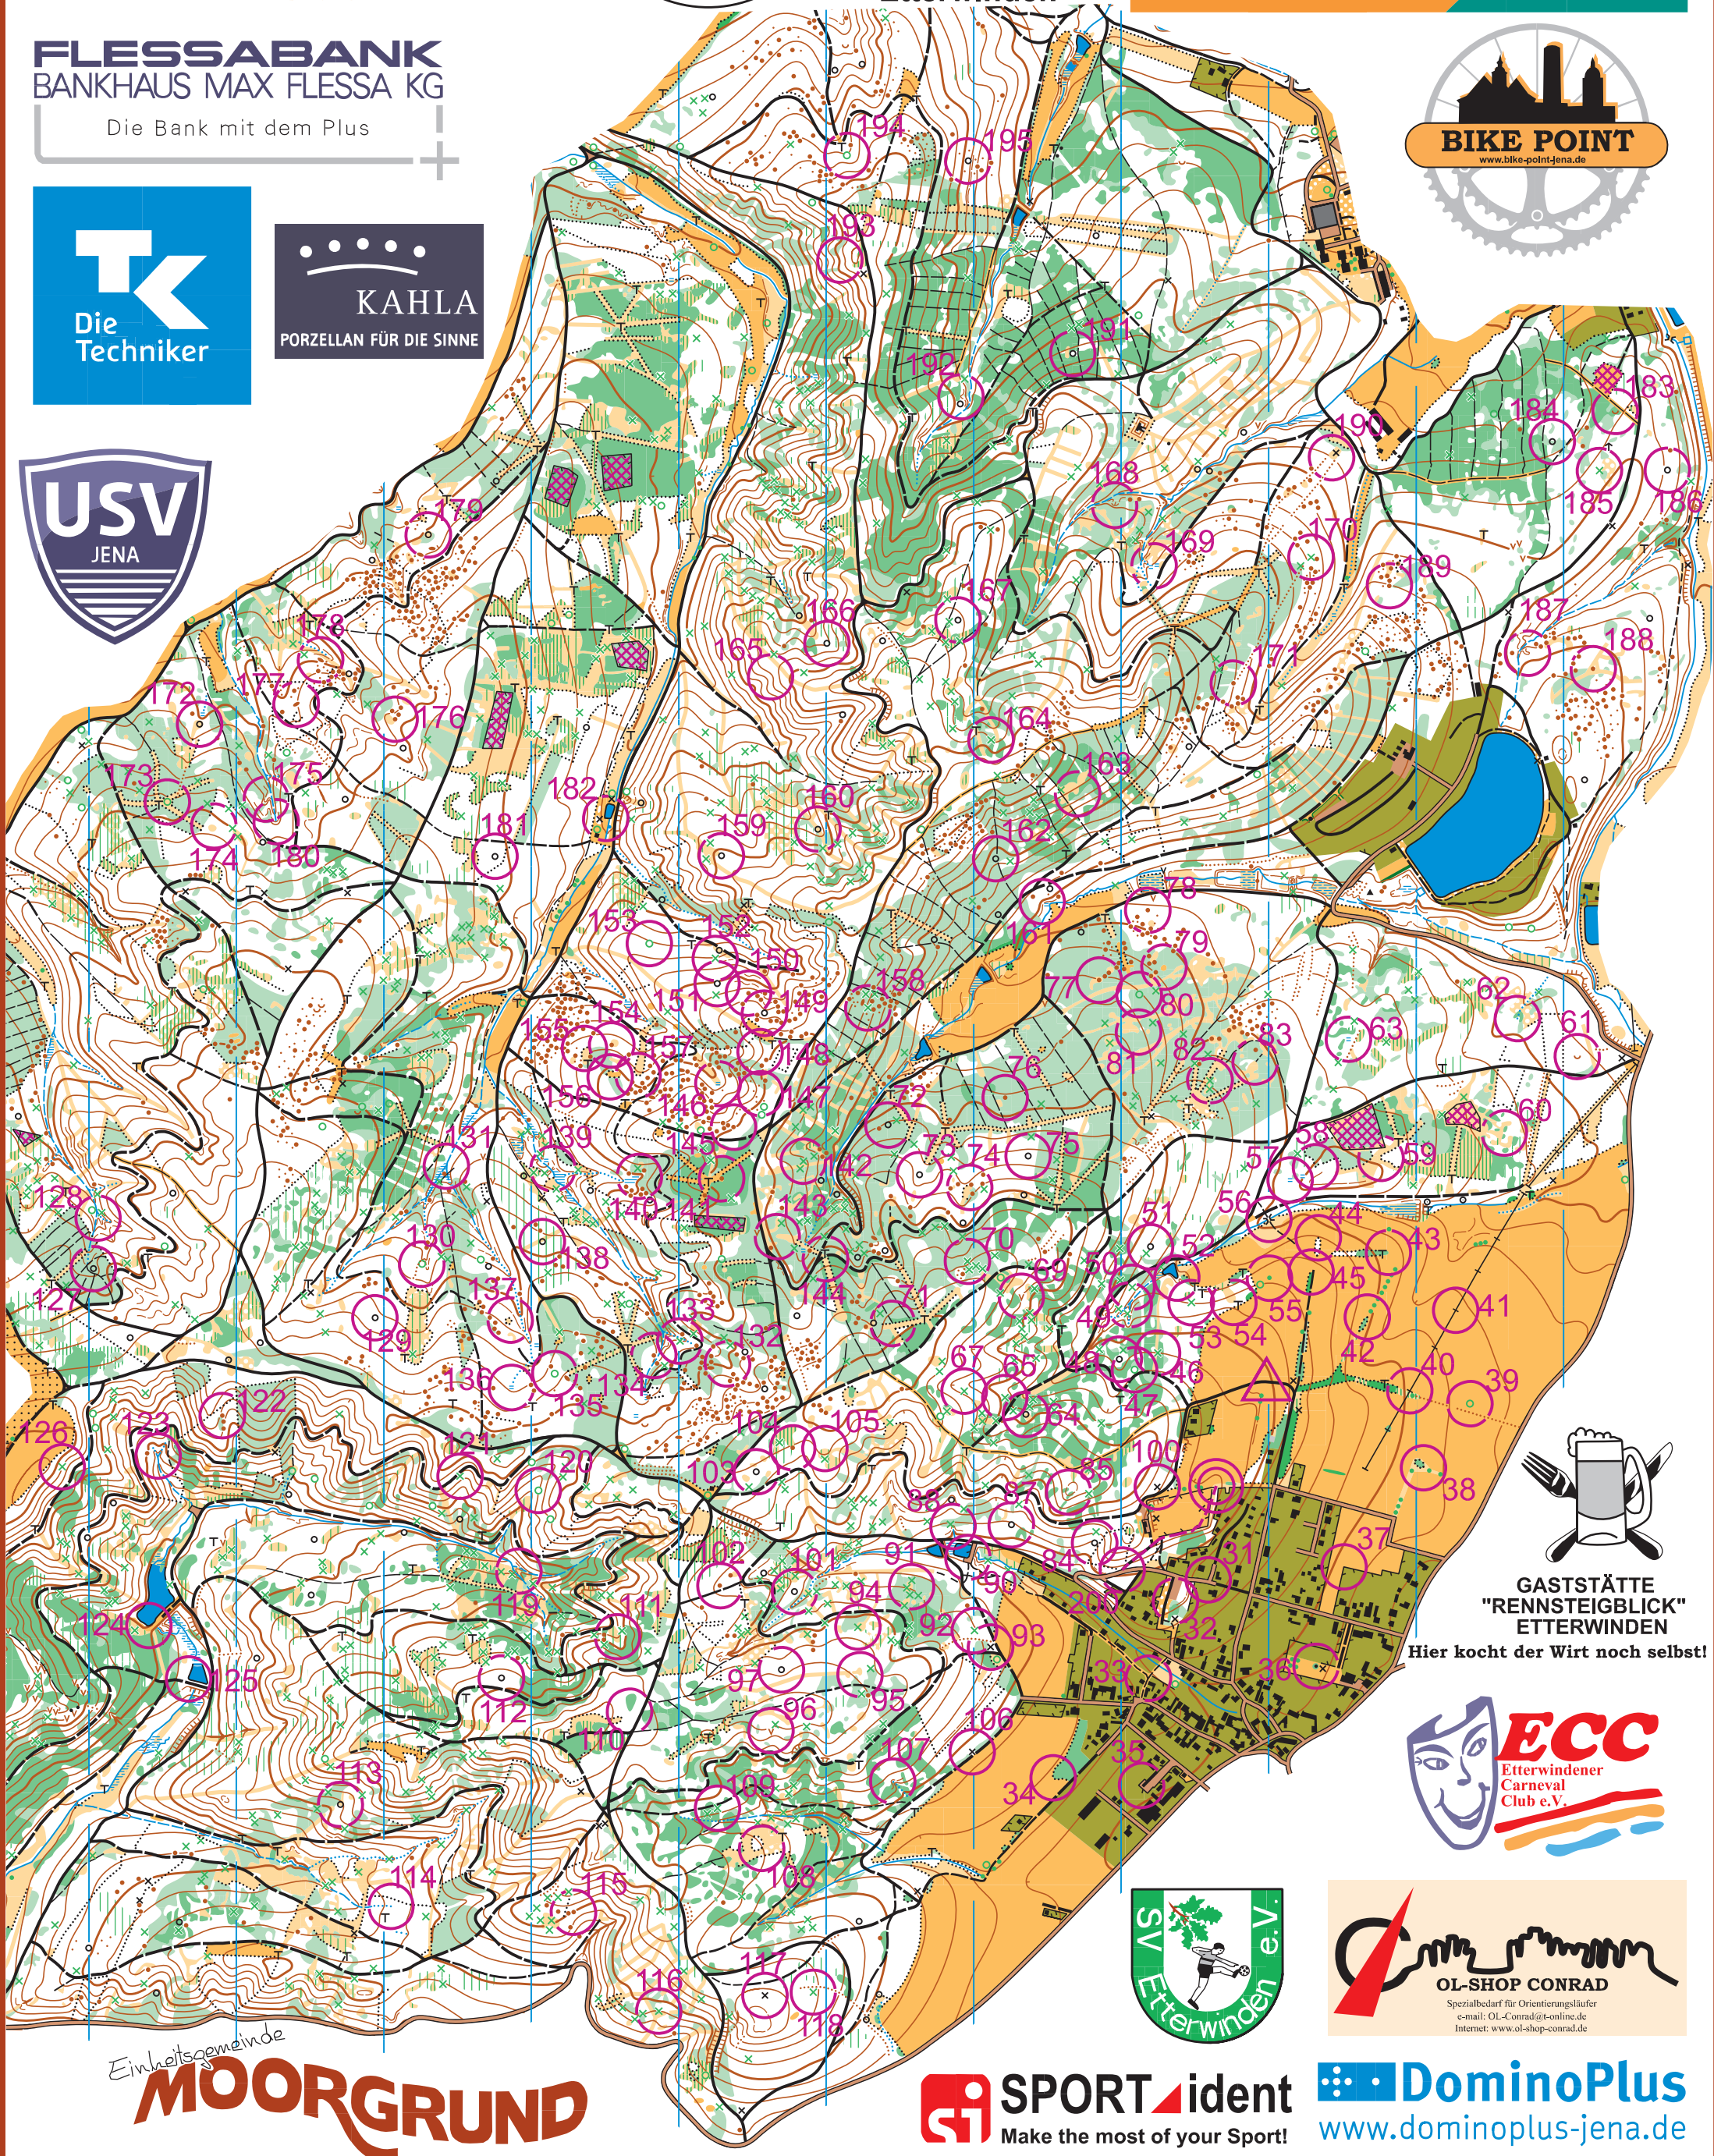

Etterwinden

1 : 10.000 5 m

Kartenaufnahme und
Bahnlegung:
Karsten Lehmann (2016-17)
Kontrolle: Mario Gorecki

Lauf-Laden

JENA

Gesamtpostennetz

21. THÜRINGER
24 - Stunden - OL
27. - 28. Mai 2017
Etterwinden

PIGMENTPOL®

Bachstr. 29/30, 07743 Jena • 03641 - 52 88 910 • jena@pigmentpol.de

FLESSABANK

BANKHAUS MAX FLESSA KG

Die Bank mit dem Plus

GASTSTÄTTE
"RENNSTEIGBLICK"
ETTERWINDEN

Hier kocht der Wirt noch selbst!

Einheitsgemeinde
MOORGRUND